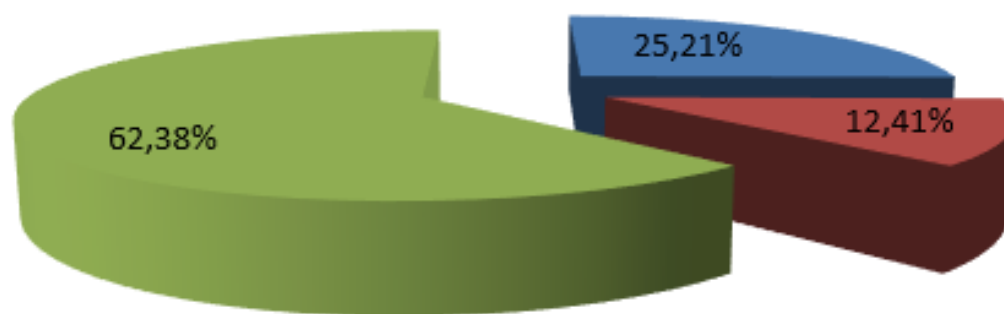

Besucherbilanz der Gesundheitswerkstätte

Besucher 01.11.2017 bis 31.10.2018		Besucher seit 2005	
Führungen:	82	Führungen:	1 570
Schüler & Studenten:	502	Schüler und Student	8 073
Patienten:	247	Patienten:	5 745
Sonstige Personen:	1 242	Sonstige Personen:	24 142
Besucherzahl gesamt:	1 991	Besucherzahl gesamt	37 960

Besucher von 01.11.2017 bis 31.10.2018

■ Schüler & Studenten: ■ Patienten: ■ Sonstige Personen:

Besucher seit 2005

■ Schüler und Studenten: ■ Patienten: ■ Sonstige Personen: